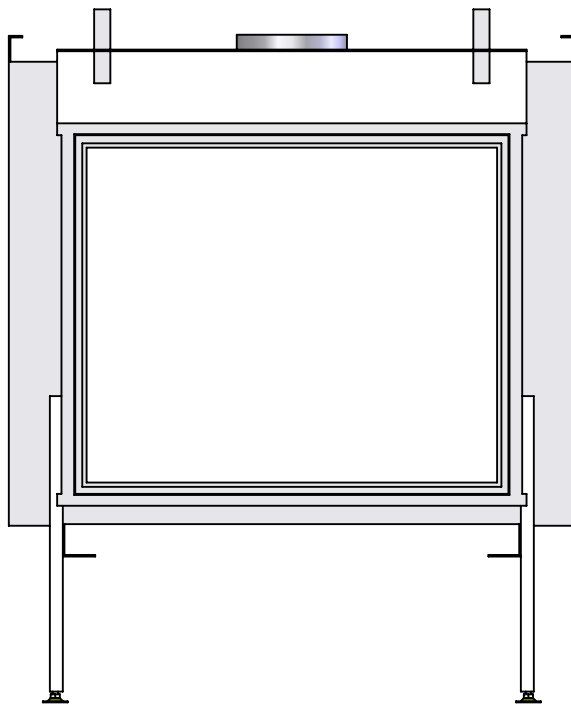

* = optional extended adjustable legs max. + 350 mm

Bellfires - Hallenstraat 17
5531 AB Bladel - Netherlands
Tel. +31 (0) 497 33 92 00
Fax. +31 (0) 497 33 92 10
Email: info@bellfires.com

Name: **Derby L Tunnel-3 floating frame en convectie**

Modifications reserved

Projection: American

Scale: **1:14**
Unit: **mm**

Version: **0**