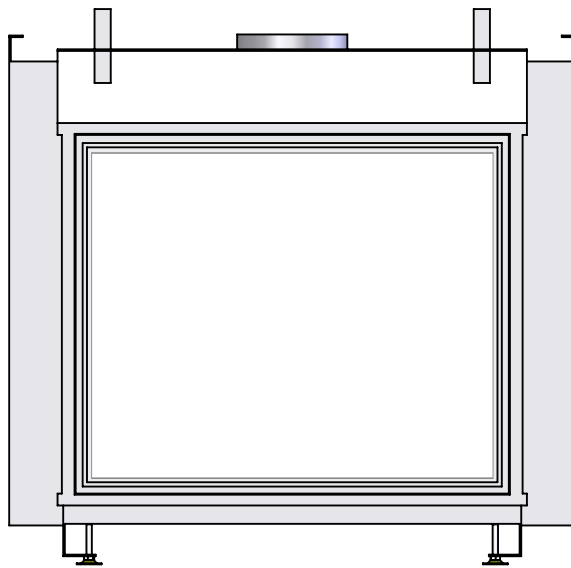

Name:

Derby L Tunnel-3 hidden door en convectie

Modifications reserved

Projection:
American

Scale: **1:14**
Unit: **mm**

Version: **0**

Bellfires - Hallenstraat 17
5531 AB Bladel - Netherlands
Tel. +31 (0) 497 33 92 00
Fax. +31 (0) 497 33 92 10
Email: info@bellfires.com