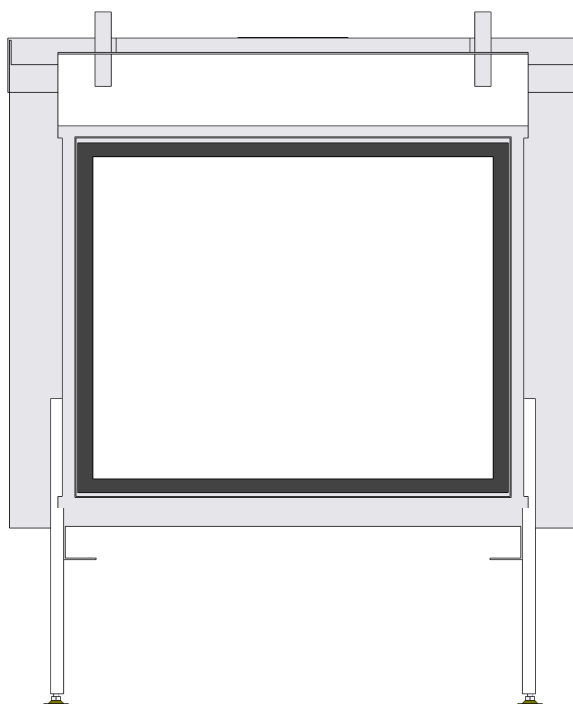

Name: **Derby L Tunnel-3 floating frame en convectie**

Modifications reserved

Projection: American

Scale: **1:14**
Unit: **mm**

Version: **0**

* = optional extended adjustable legs max. + 350 mm

Bellfires - Hallenstraat 17
5531 AB Bladel - Netherlands
Tel. +31 (0) 497 33 92 00
Fax. +31 (0) 497 33 92 10
Email: info@bellfires.com