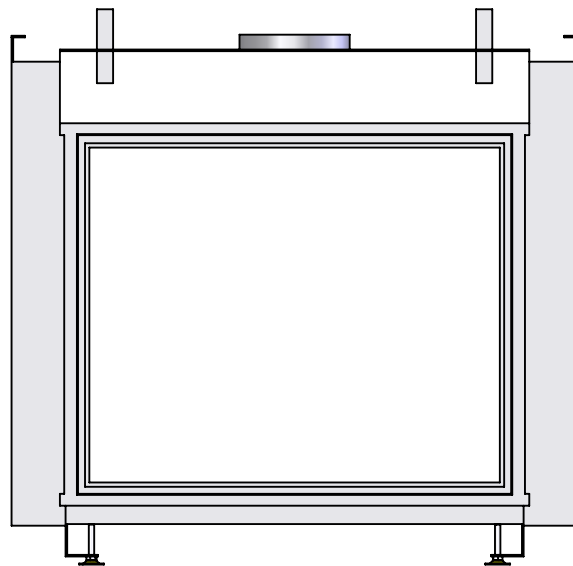

Scale: **1:14**
Unit: **mm**

Version: **0**

Bellfires - Hallenstraat 17
5531 AB Bladel - Netherlands
Tel. +31 (0) 497 33 92 00
Fax. +31 (0) 497 33 92 10
Email: info@bellfires.com

Name:

Derby L Tunnel-3 floating frame