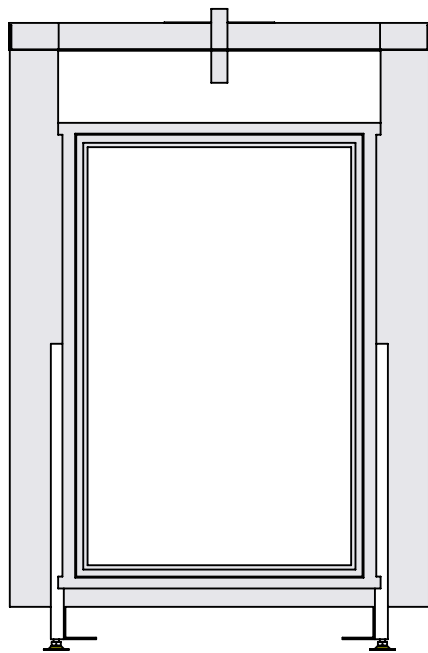

Scale:

1:14

Unit:

mm

Version:

0

* = optional extended adjustable legs max. + 350 mm

Bellfires - Hallenstraat 17
5531 AB Bladel - Netherlands
Tel. +31 (0) 497 33 92 00
Fax. +31 (0) 497 33 92 10
Email: info@bellfires.com