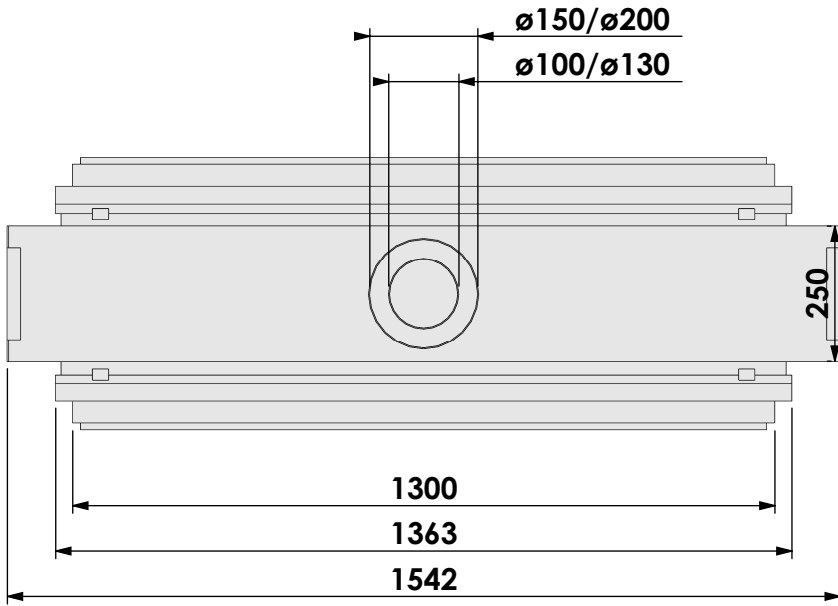

Bellfires - Hallenstraat 17
5531 AB Bladel - Netherlands
Tel. +31 (0) 497 33 92 00
Fax. +31 (0) 497 33 92 10
Email: info@bellfires.com

Name: **HBL Tunnel-3 FF - FF**

**Modifications
reserved**

Projection:
American

Scale: **1:14**
Unit: **mm**

Version: **0**