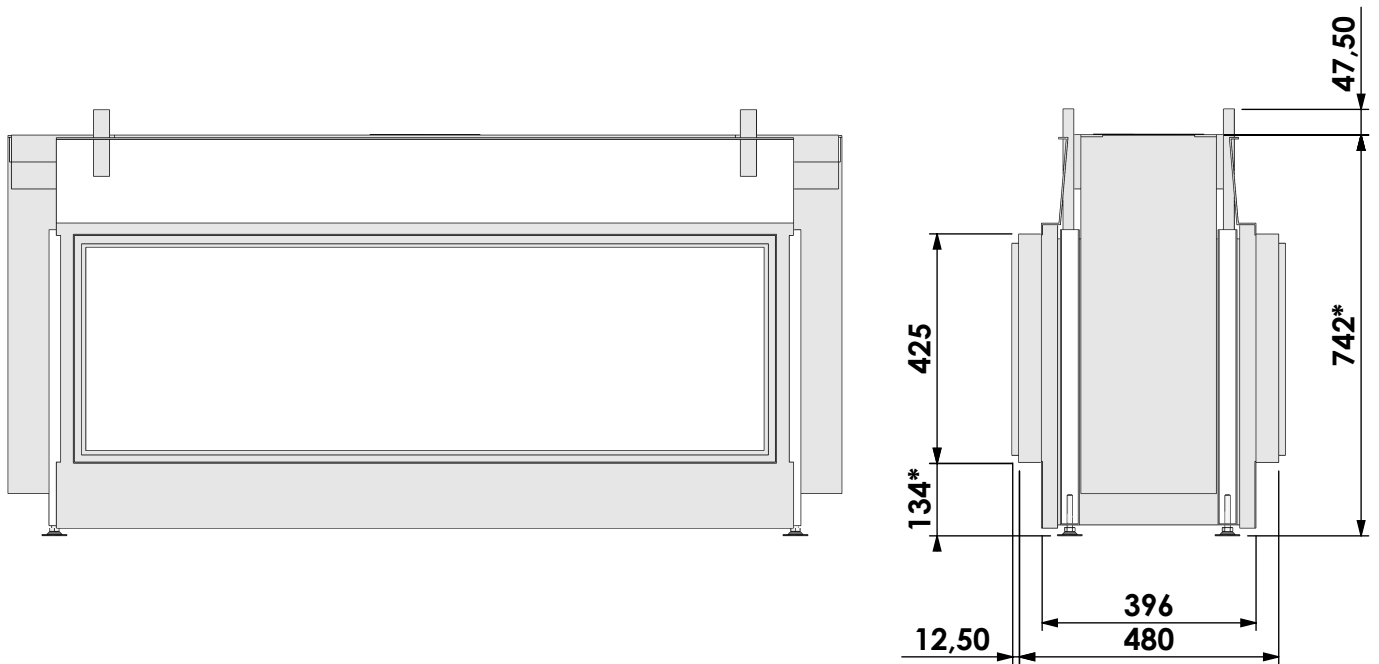

**Modifications
 reserved**

Projection:
American

Scale: **1:14**
 Unit: **mm**

Version: **0**

* = optional extended adjustable legs max. + 350 mm

Bellfires - Hallenstraat 17
5531 AB Bladel - Netherlands
Tel. +31 (0) 497 33 92 00
Fax. +31 (0) 497 33 92 10
Email: info@bellfires.com