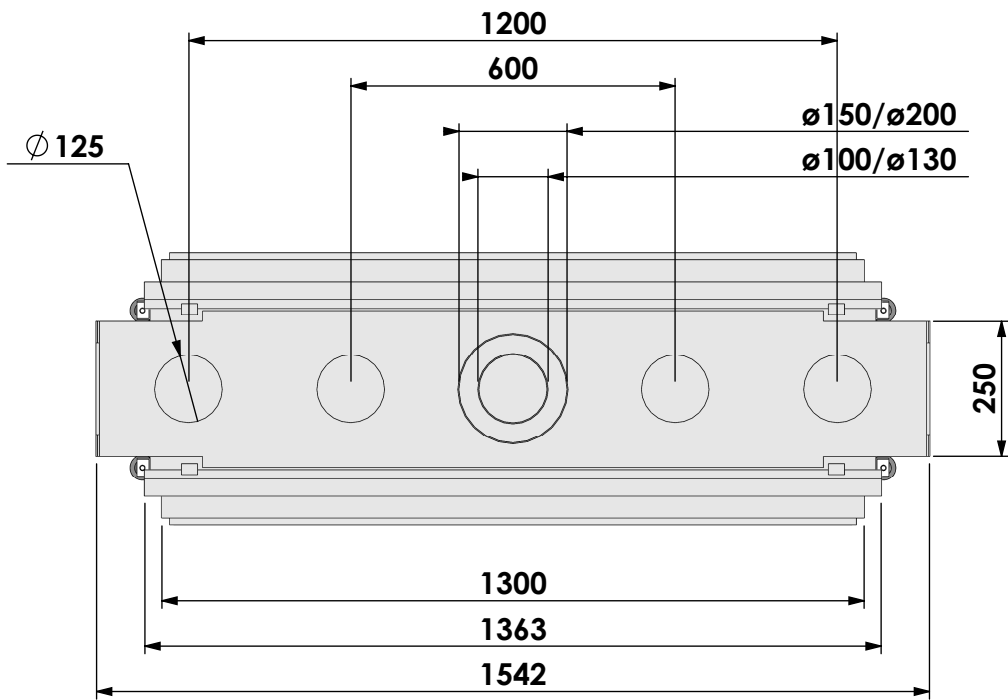

**Modifications
 reserved**

Projection:
American

Scale: **1:14**
 Unit: **mm**

Version: **0**

* = optional extended adjustable legs max. + 350 mm

Bellfires - Hallenstraat 17
5531 AB Bladel - Netherlands
Tel. +31 (0) 497 33 92 00
Fax. +31 (0) 497 33 92 10
Email: info@bellfires.com