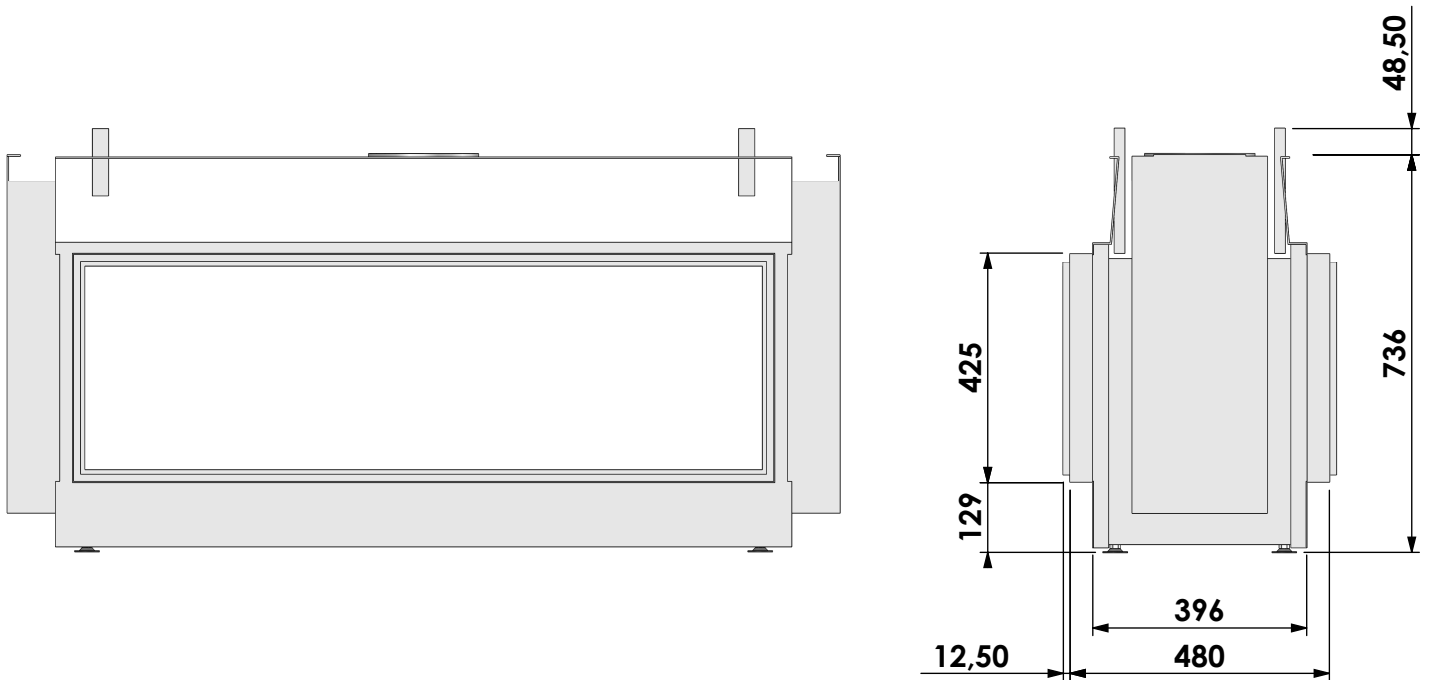

Bellfires - Hallenstraat 17
5531 AB Bladel - Netherlands
Tel. +31 (0) 497 33 92 00
Fax. +31 (0) 497 33 92 10
Email: info@bellfires.com

Name: **HBL Tunnel-3 FF - FF**

**Modifications
reserved**

Projection:
American

Scale: **1:14**
Unit: **mm**

Version: **0**